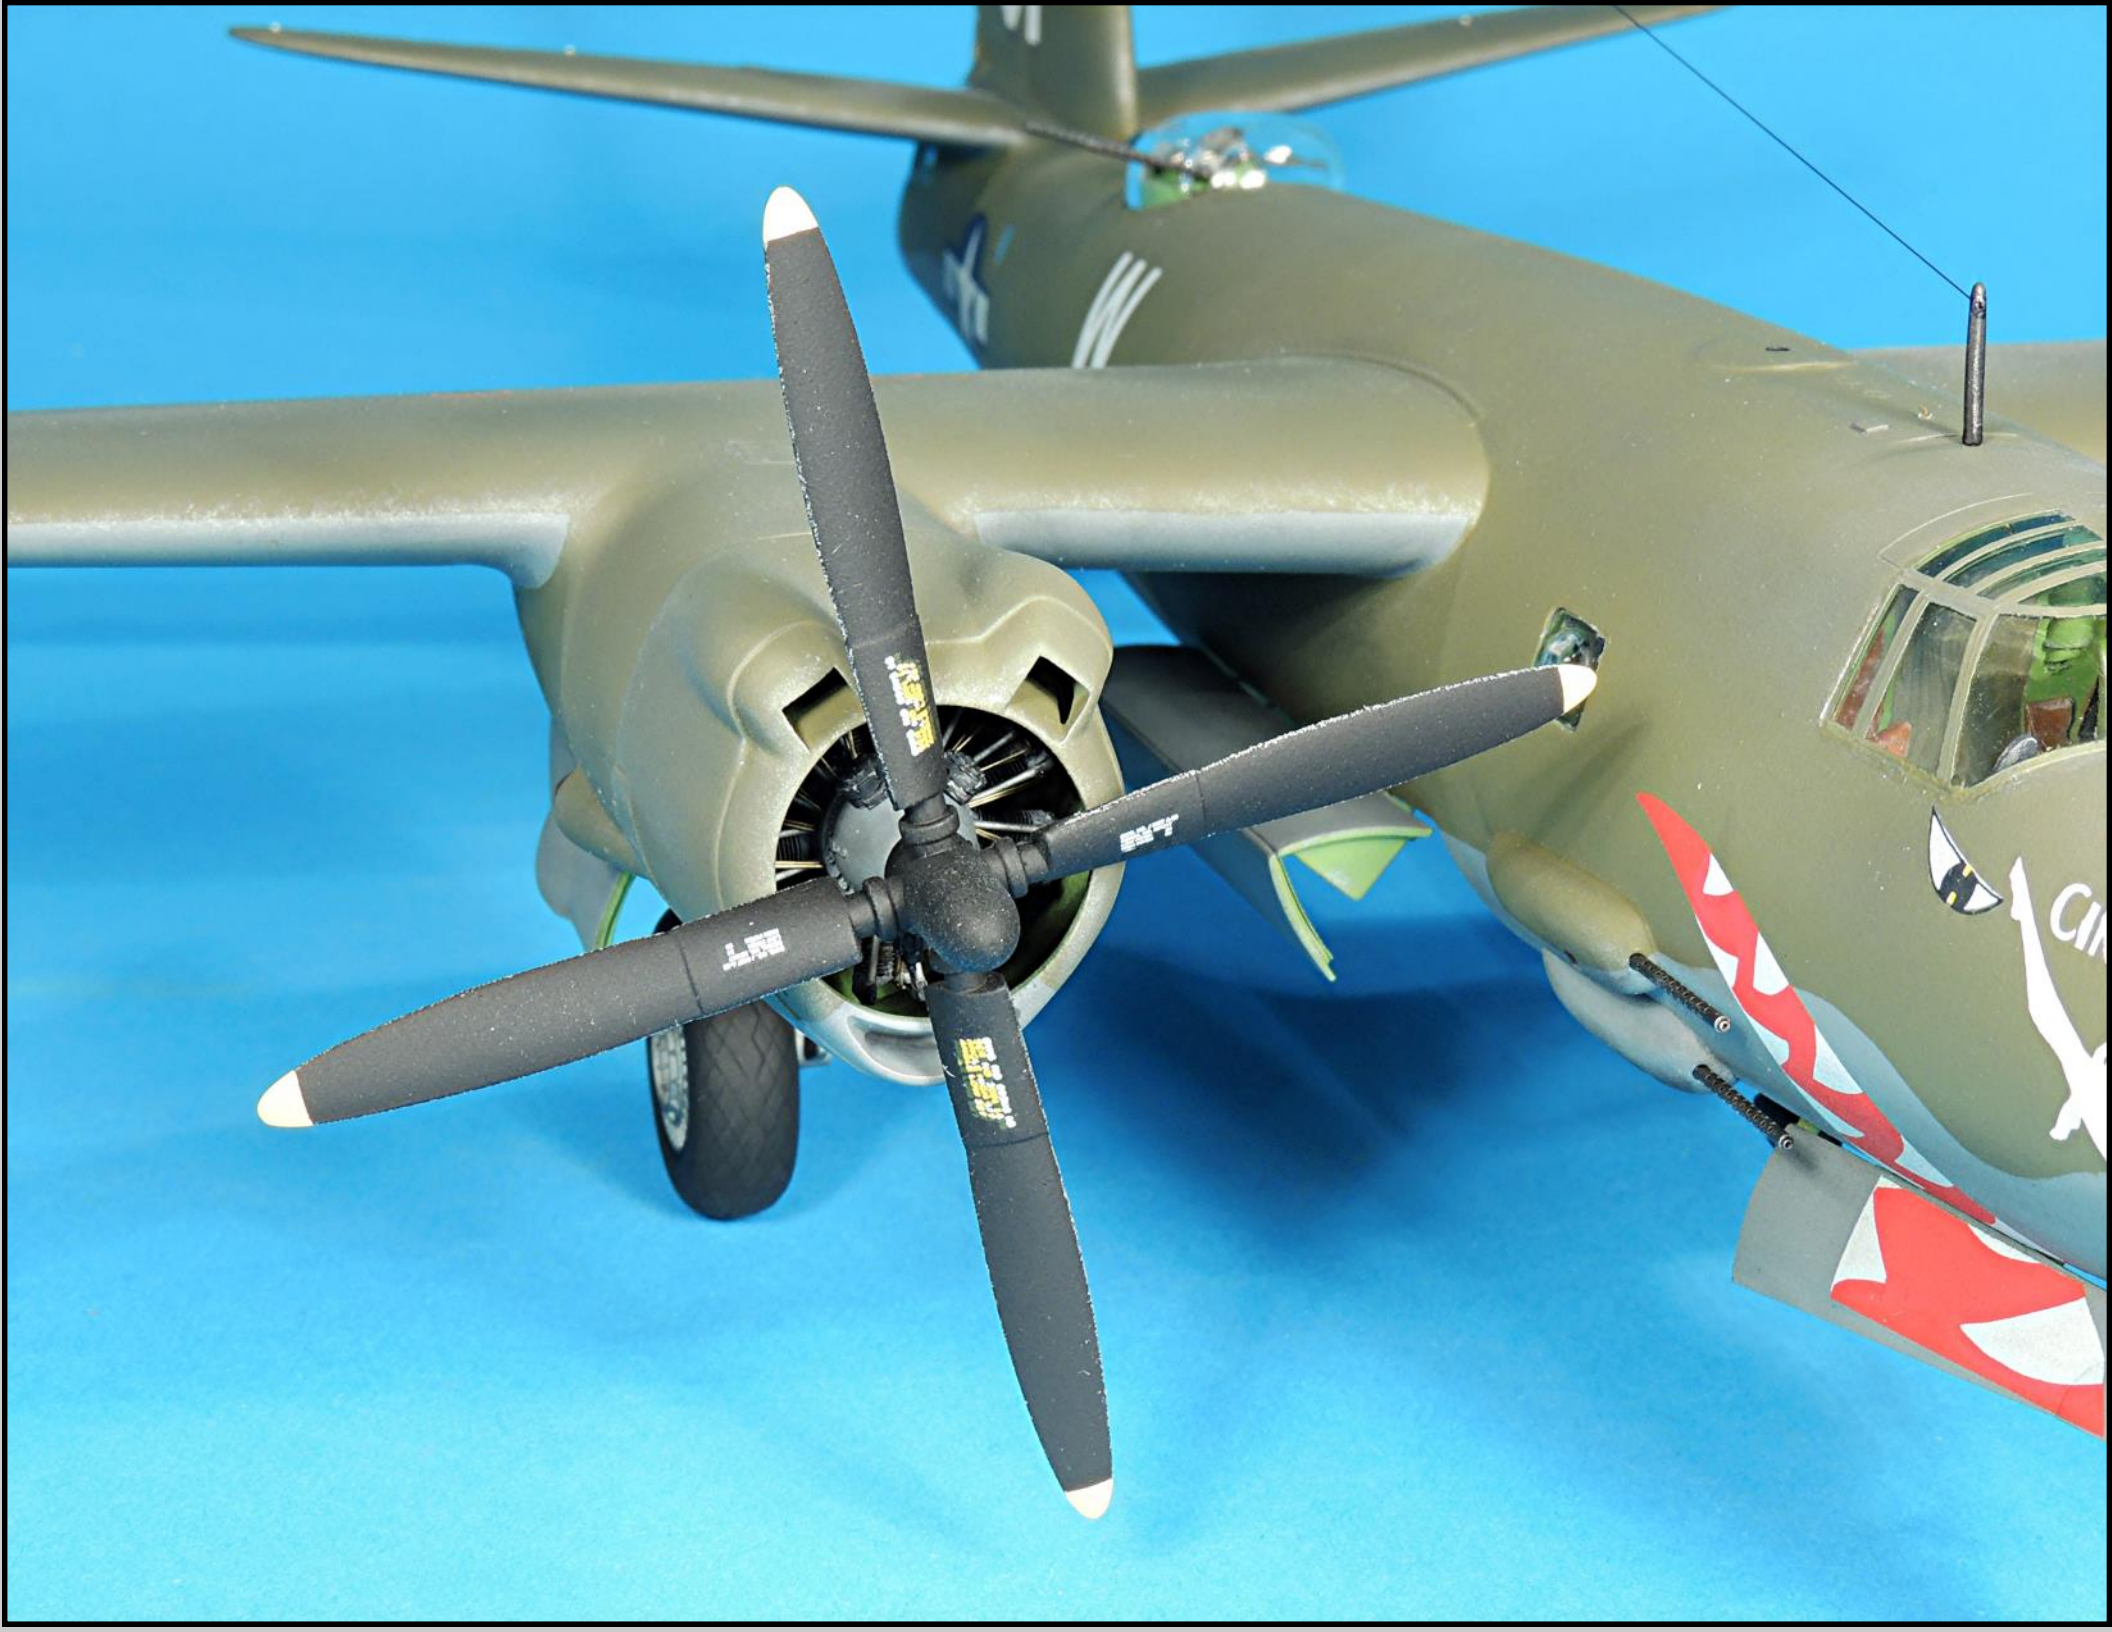

MONOGRAM - REVELL 1/48 SCALE B-26 MARAUDER

CINDY

18
CSB-11

MONOGRAM-REVELL KIT

AMT-ESCI-ERTL KIT