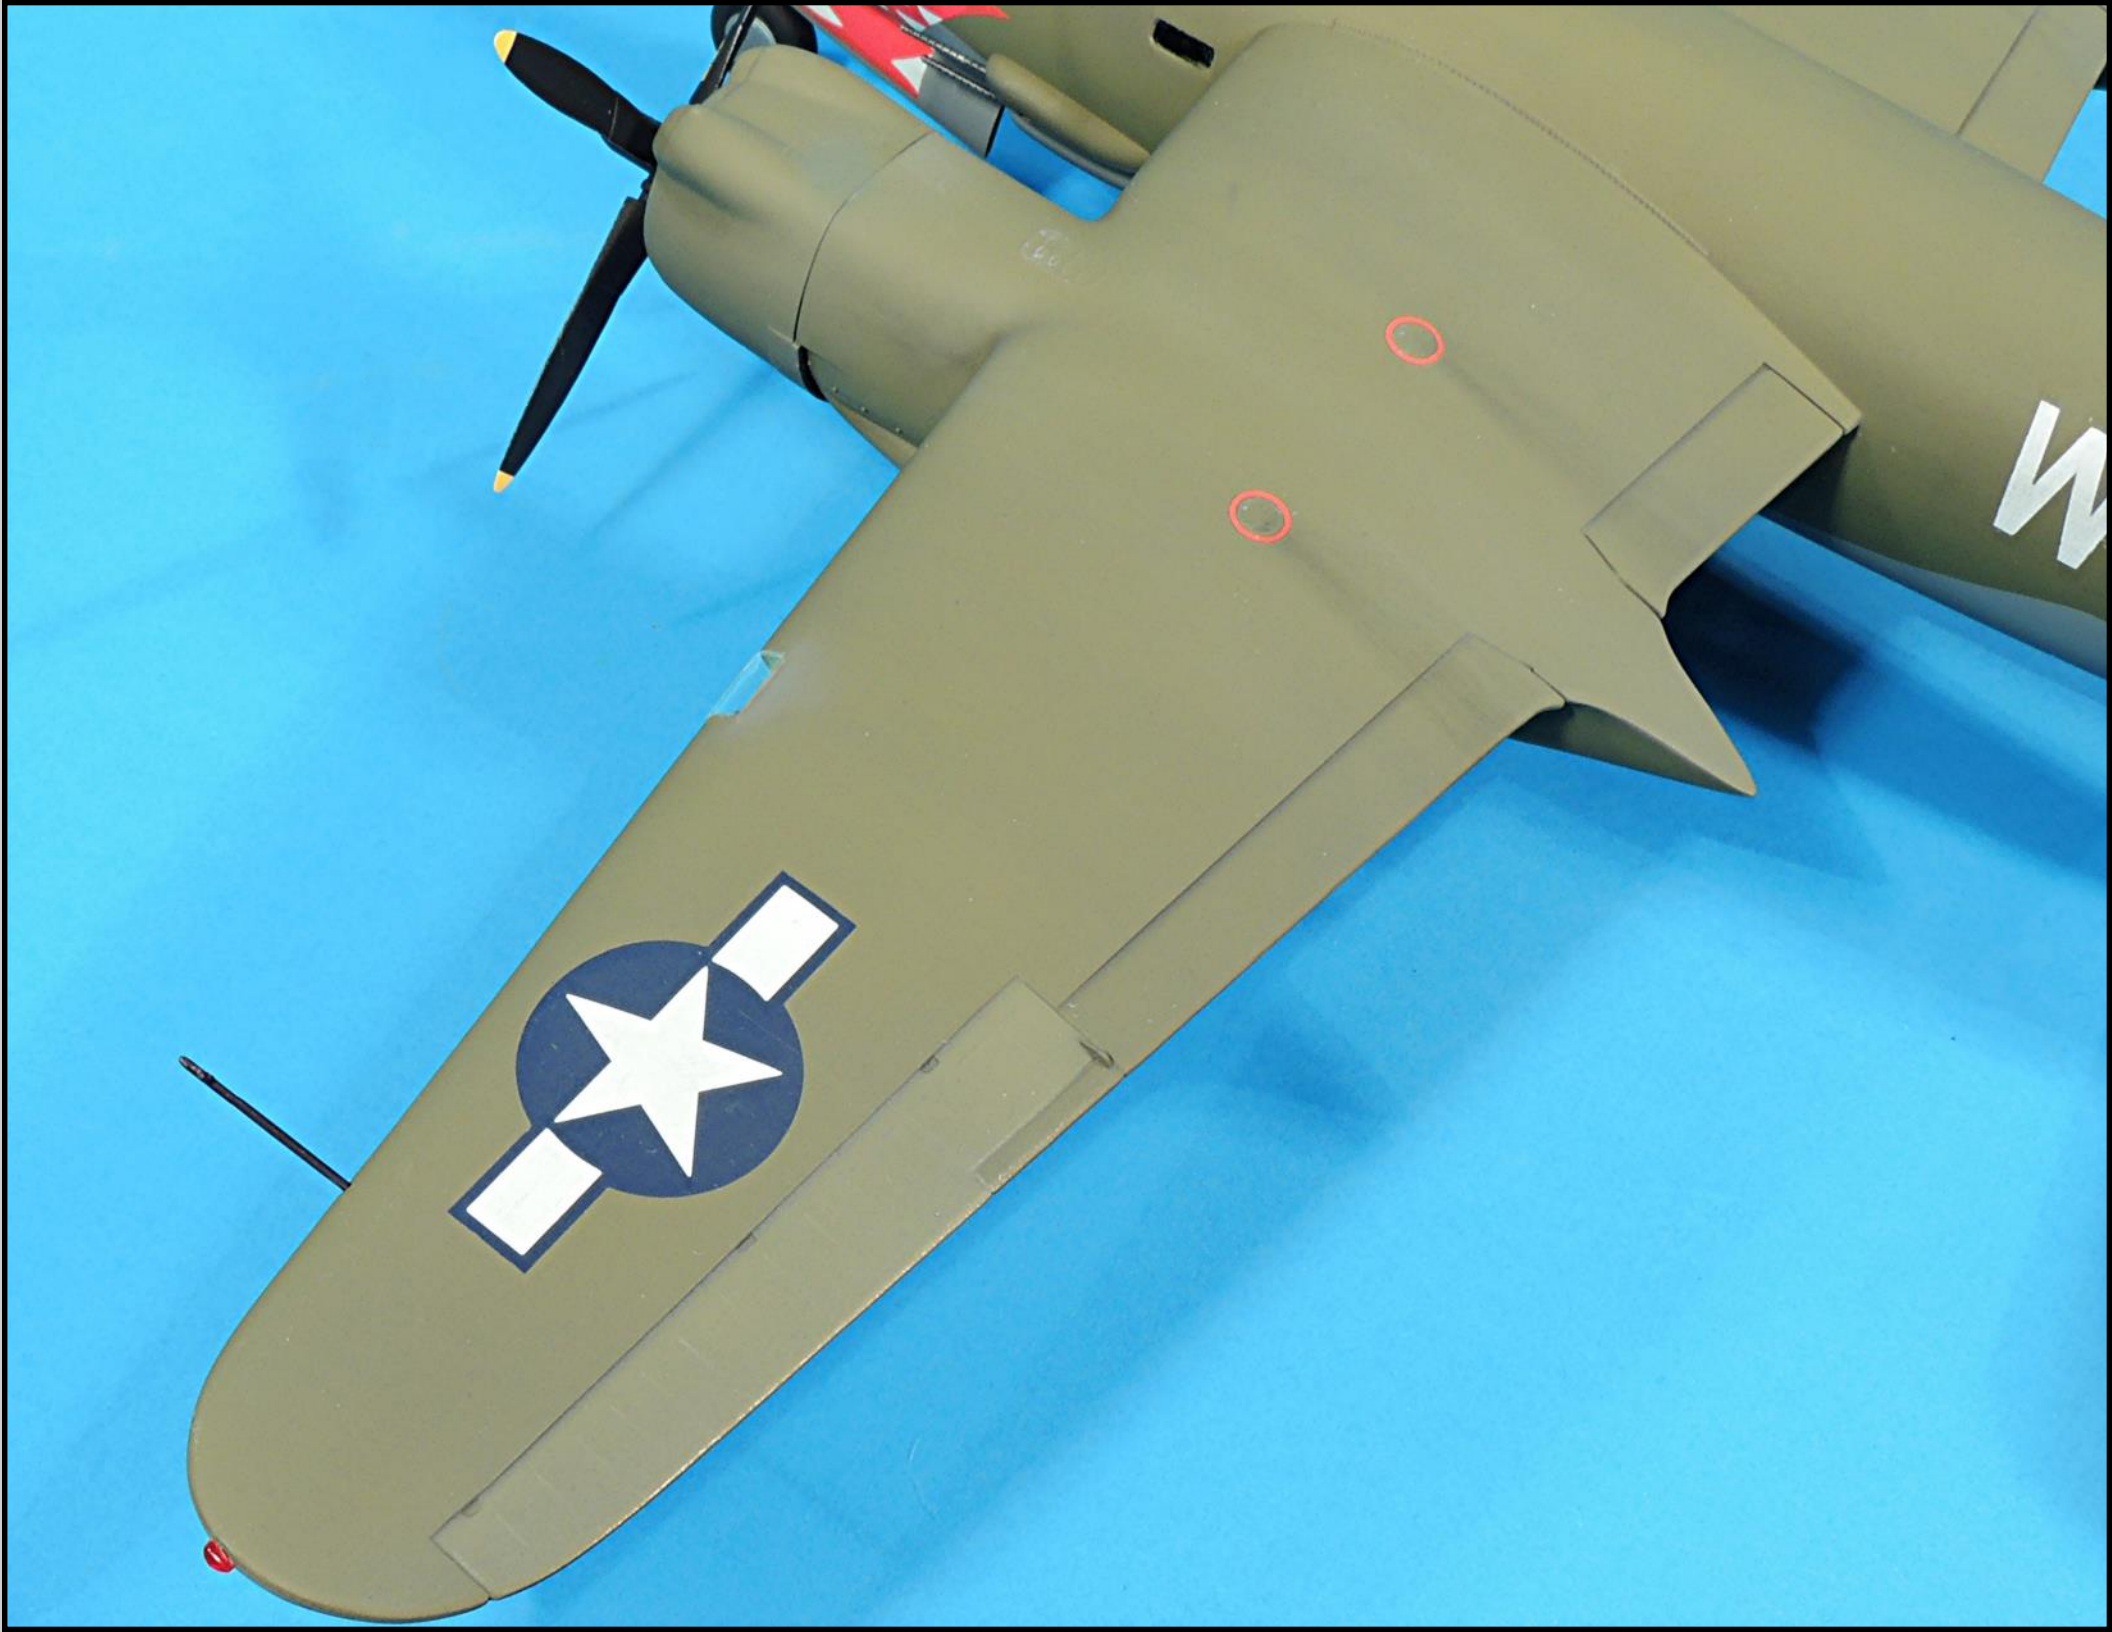

MONOGRAM - REVELL 1/48 SCALE B-26 MARAUDER

CINDY

18
CSB-11

MONOGRAM-REVELL KIT

AMT-ESCI-ERTL KIT