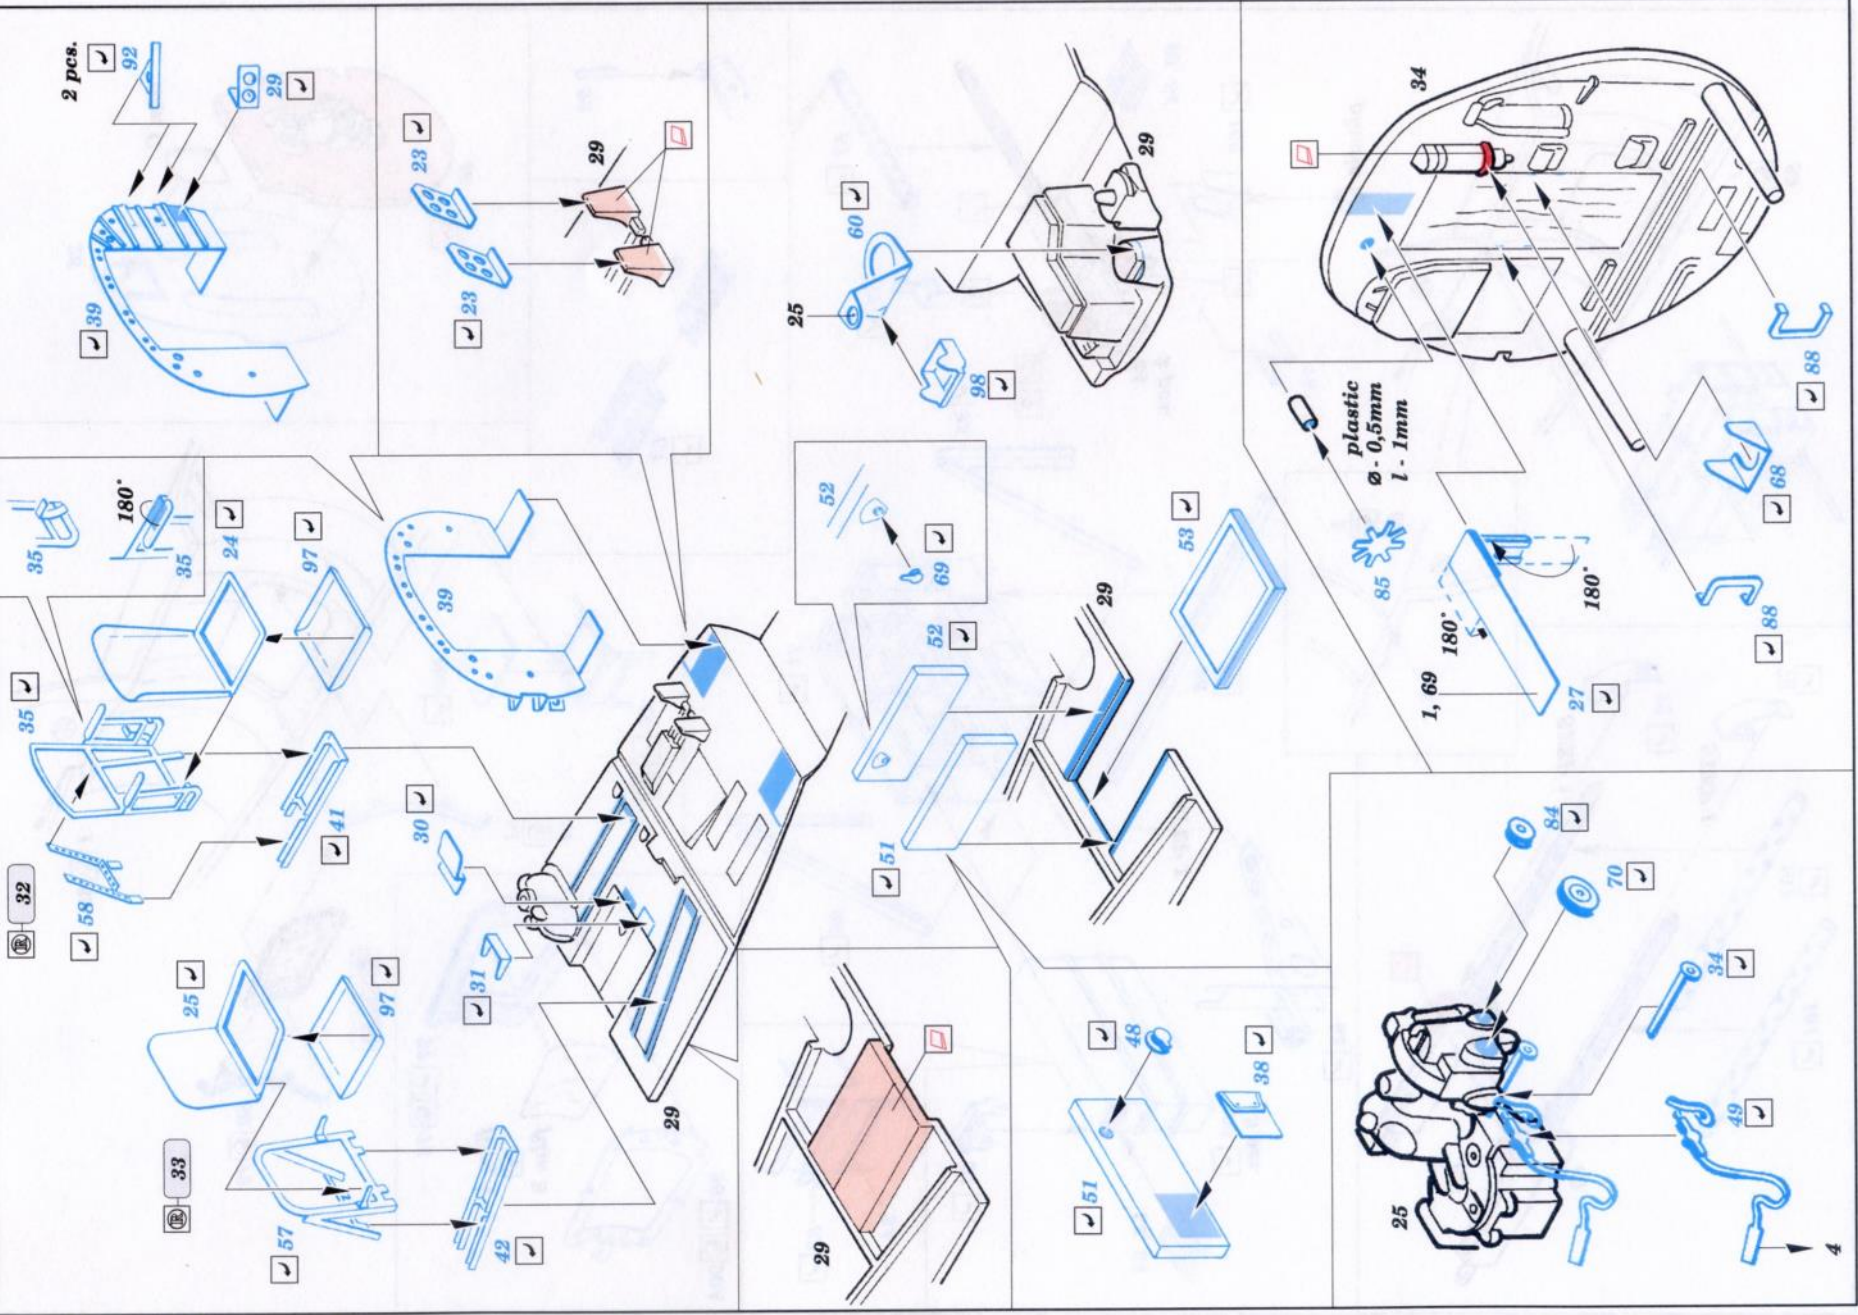

ORIGINAL KIT PARTS
PŮVODNÍ DÍLY STAVEBNICE

PHOTO-ETCHED PARTS
LEPTANÉ DÍLY

PARTS TO BE REMOVED
DÍLY K ODSTRANĚNÍ

FILL
TMELIT

EDUARD 1/48 SCALE INTERIOR DETAIL SET FOR THE REVELL/MONOGRAM B-26 MARAUDER.

49 372 B-26 Marauder interior part2