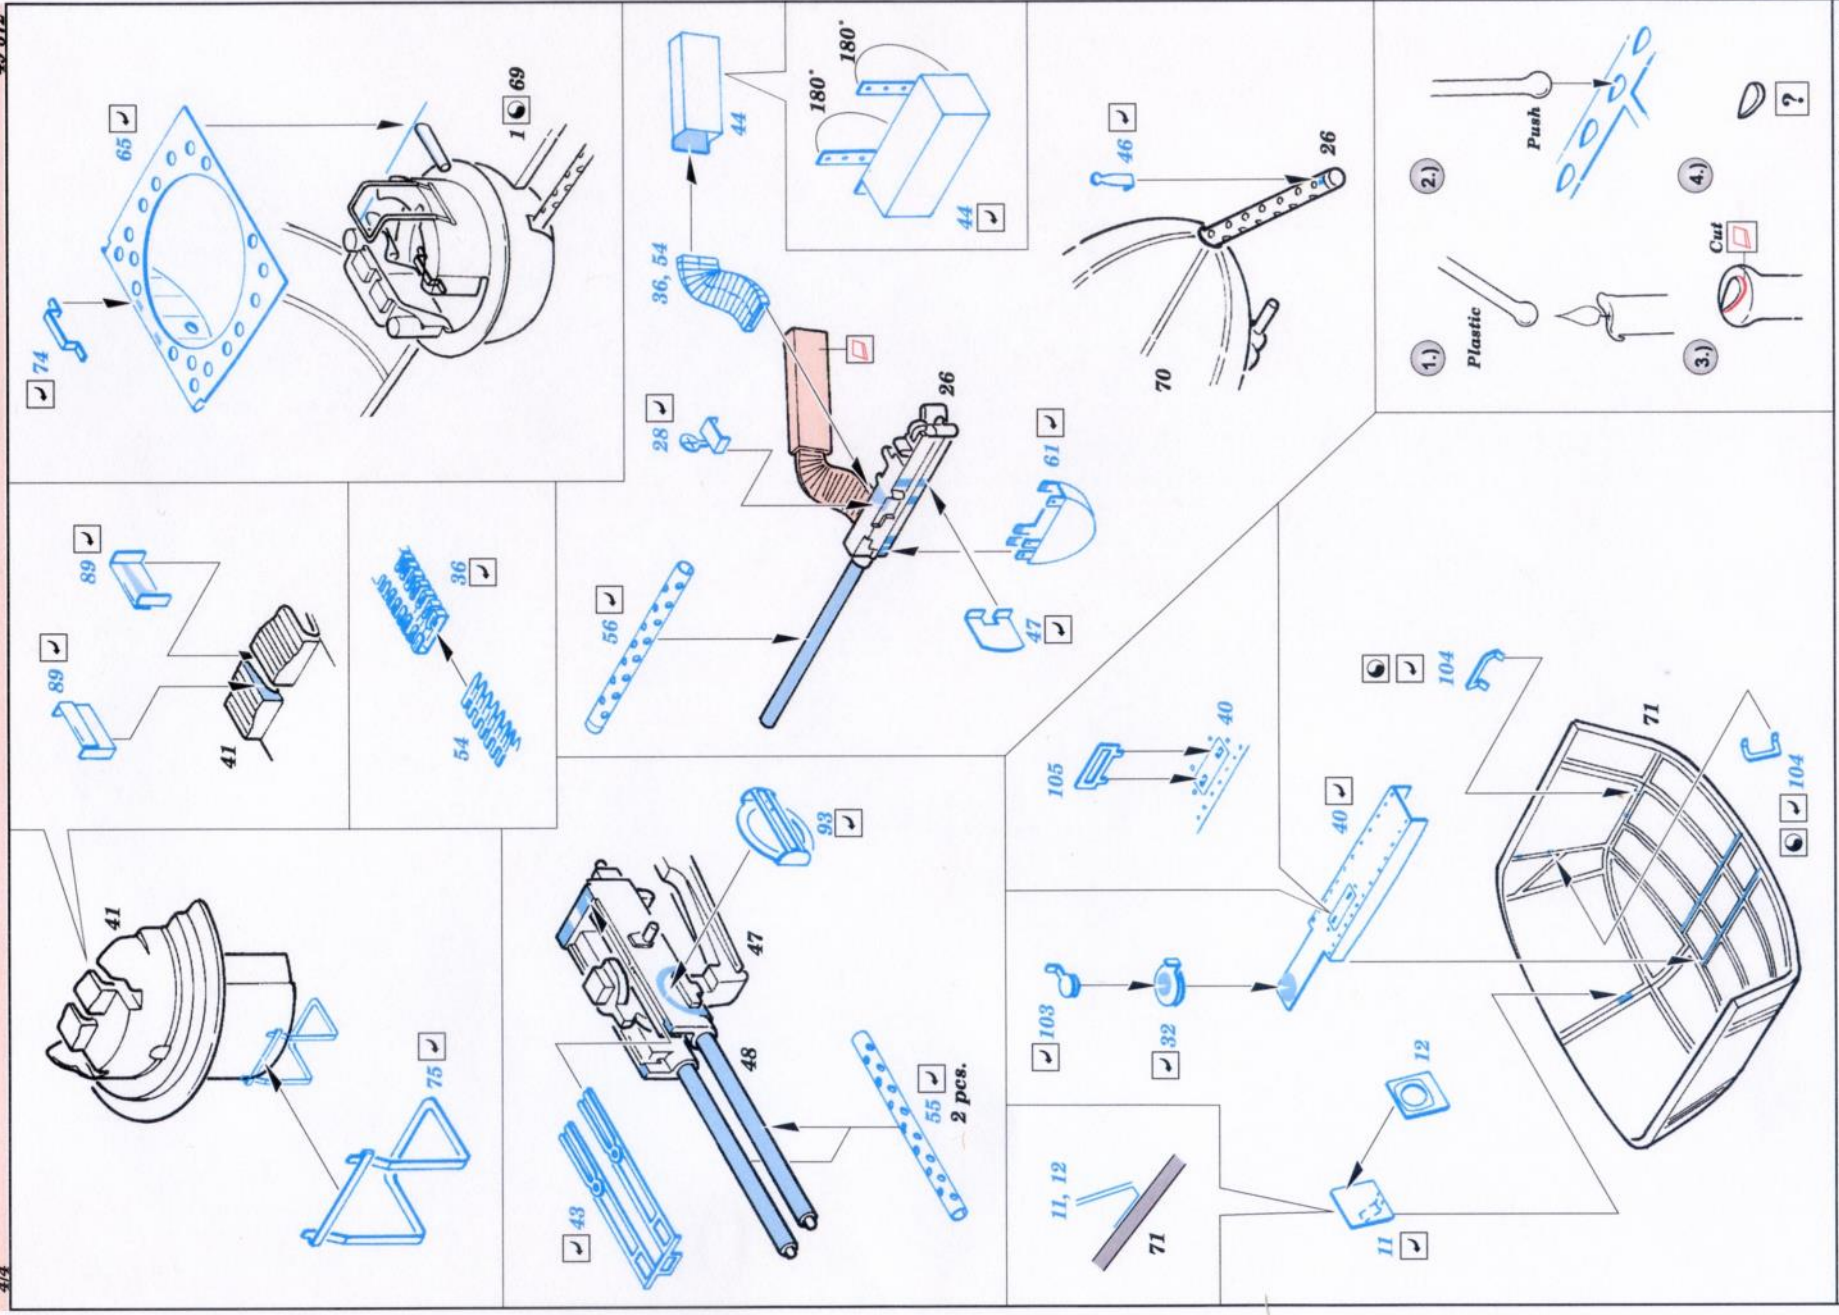

ORIGINAL KIT PARTS
PŮVODNÍ DÍLY STAVEBNICE

PHOTO-ETCHED PARTS
LEPTANÉ DÍLY

PARTS TO BE REMOVED
DÍLY K ODSTRANĚNÍ

FILL
TMELIT

EDUARD 1/48 SCALE INTERIOR DETAIL SET FOR THE REVELL/MONOGRAM B-26 MARAUDER.

49 372 B-26 Marauder interior part2