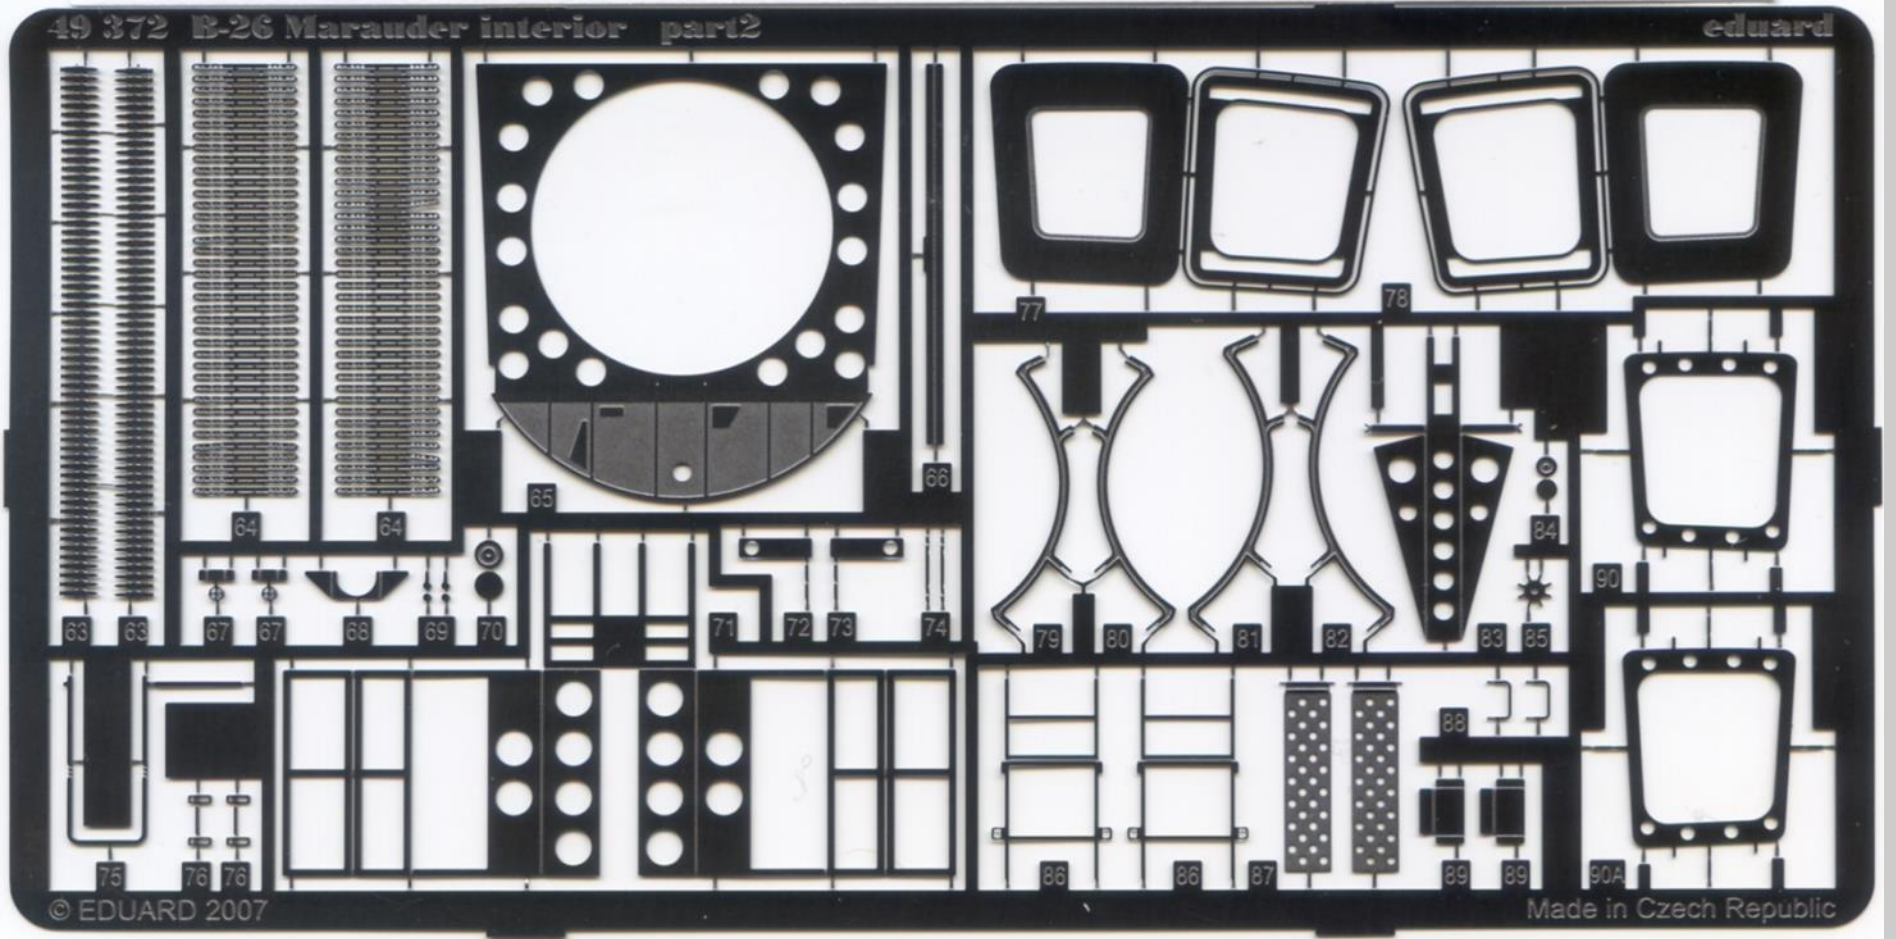

49 372 B-26 Marauder interior part2

eduard

© EDUARD 2007

Made in Czech Republic