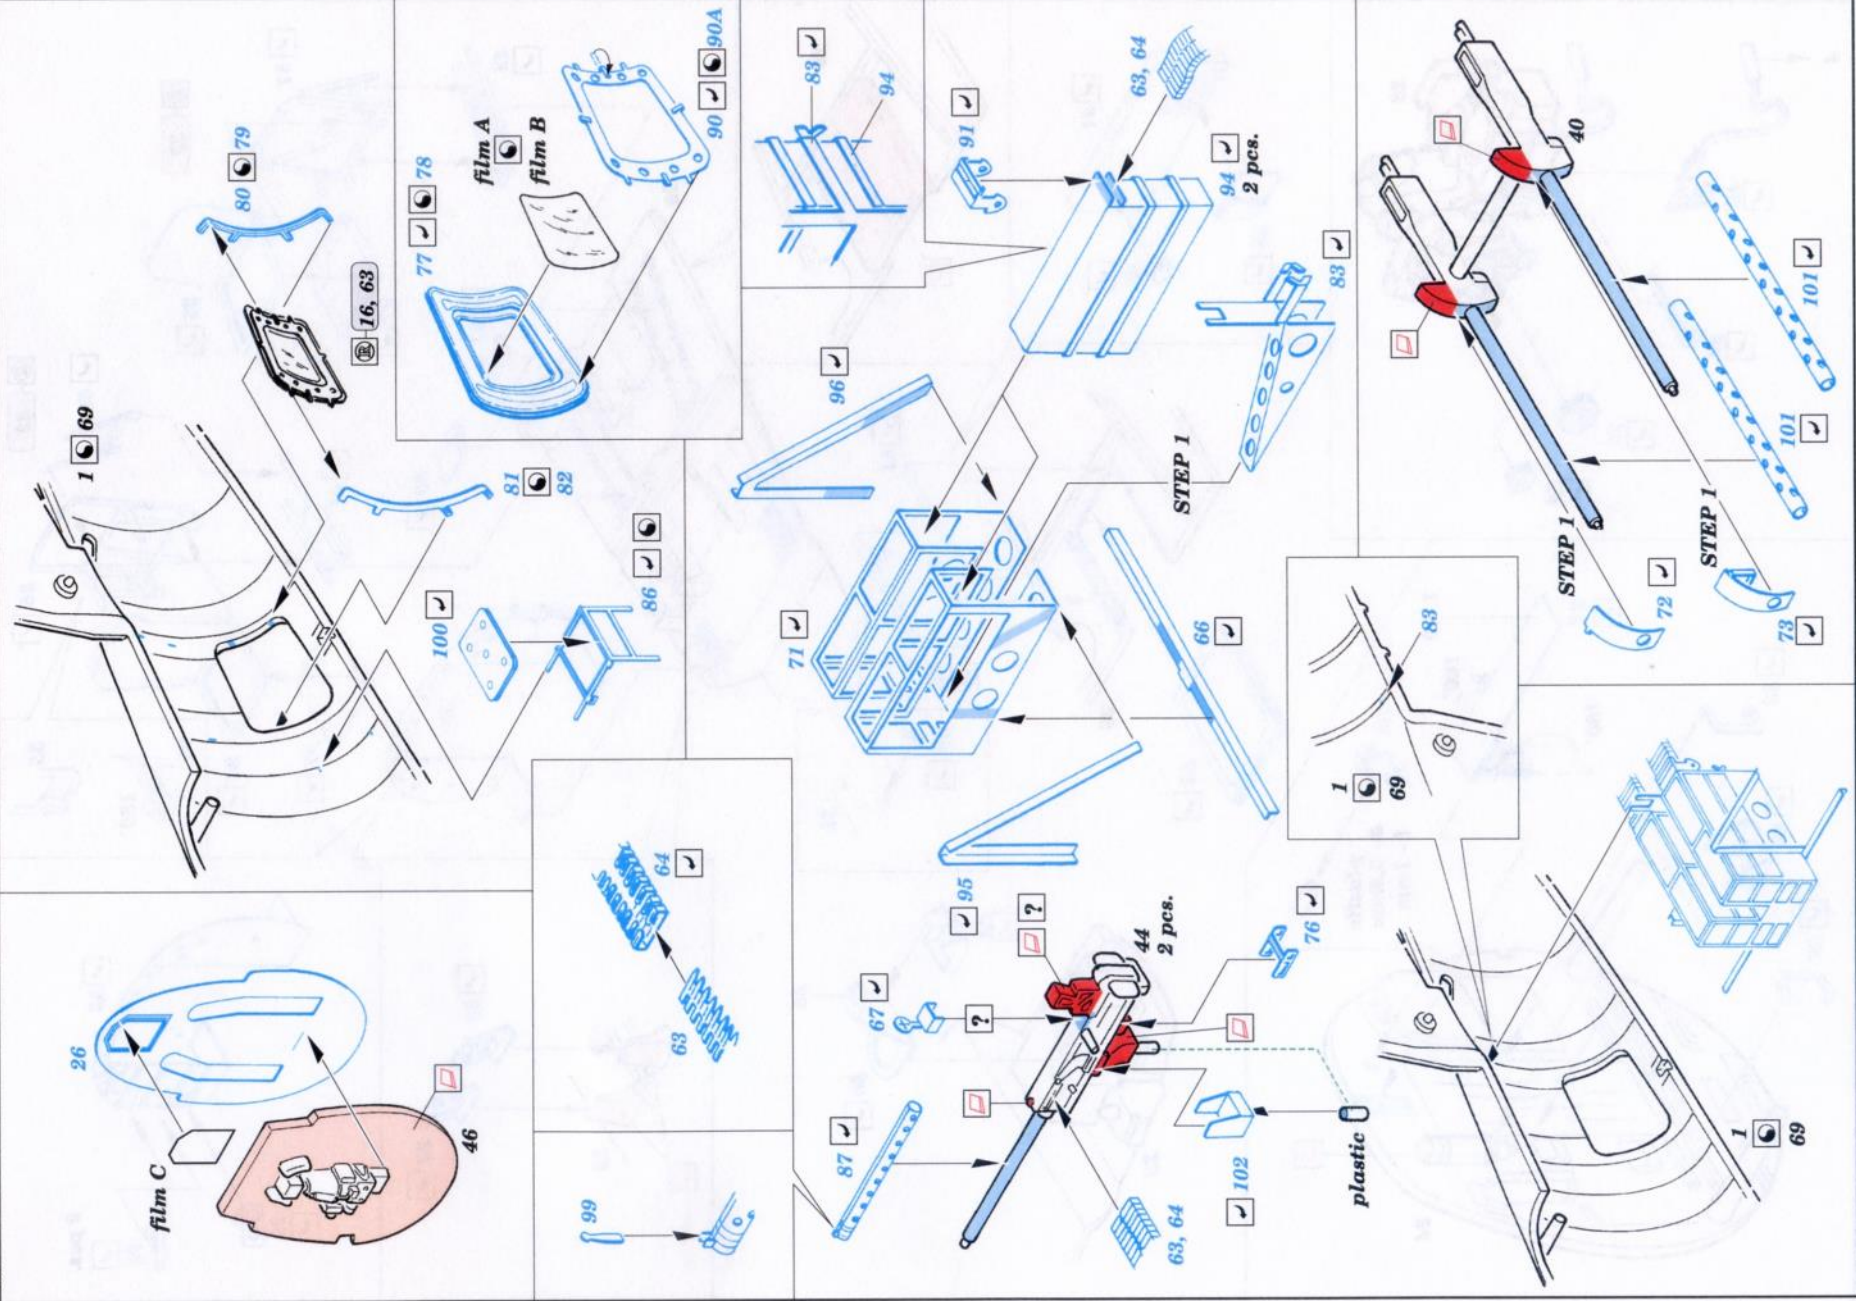

ORIGINAL KIT PARTS
PŮVODNÍ DÍLY STAVEBNICE

PHOTO-ETCHED PARTS
LEPTANÉ DÍLY

PARTS TO BE REMOVED
DÍLY K ODSTRANĚNÍ

FILL
TMELIT

EDUARD 1/48 SCALE INTERIOR DETAIL SET FOR THE REVELL/MONOGRAM B-26 MARAUDER.

49 372 B-26 Marauder interior part2