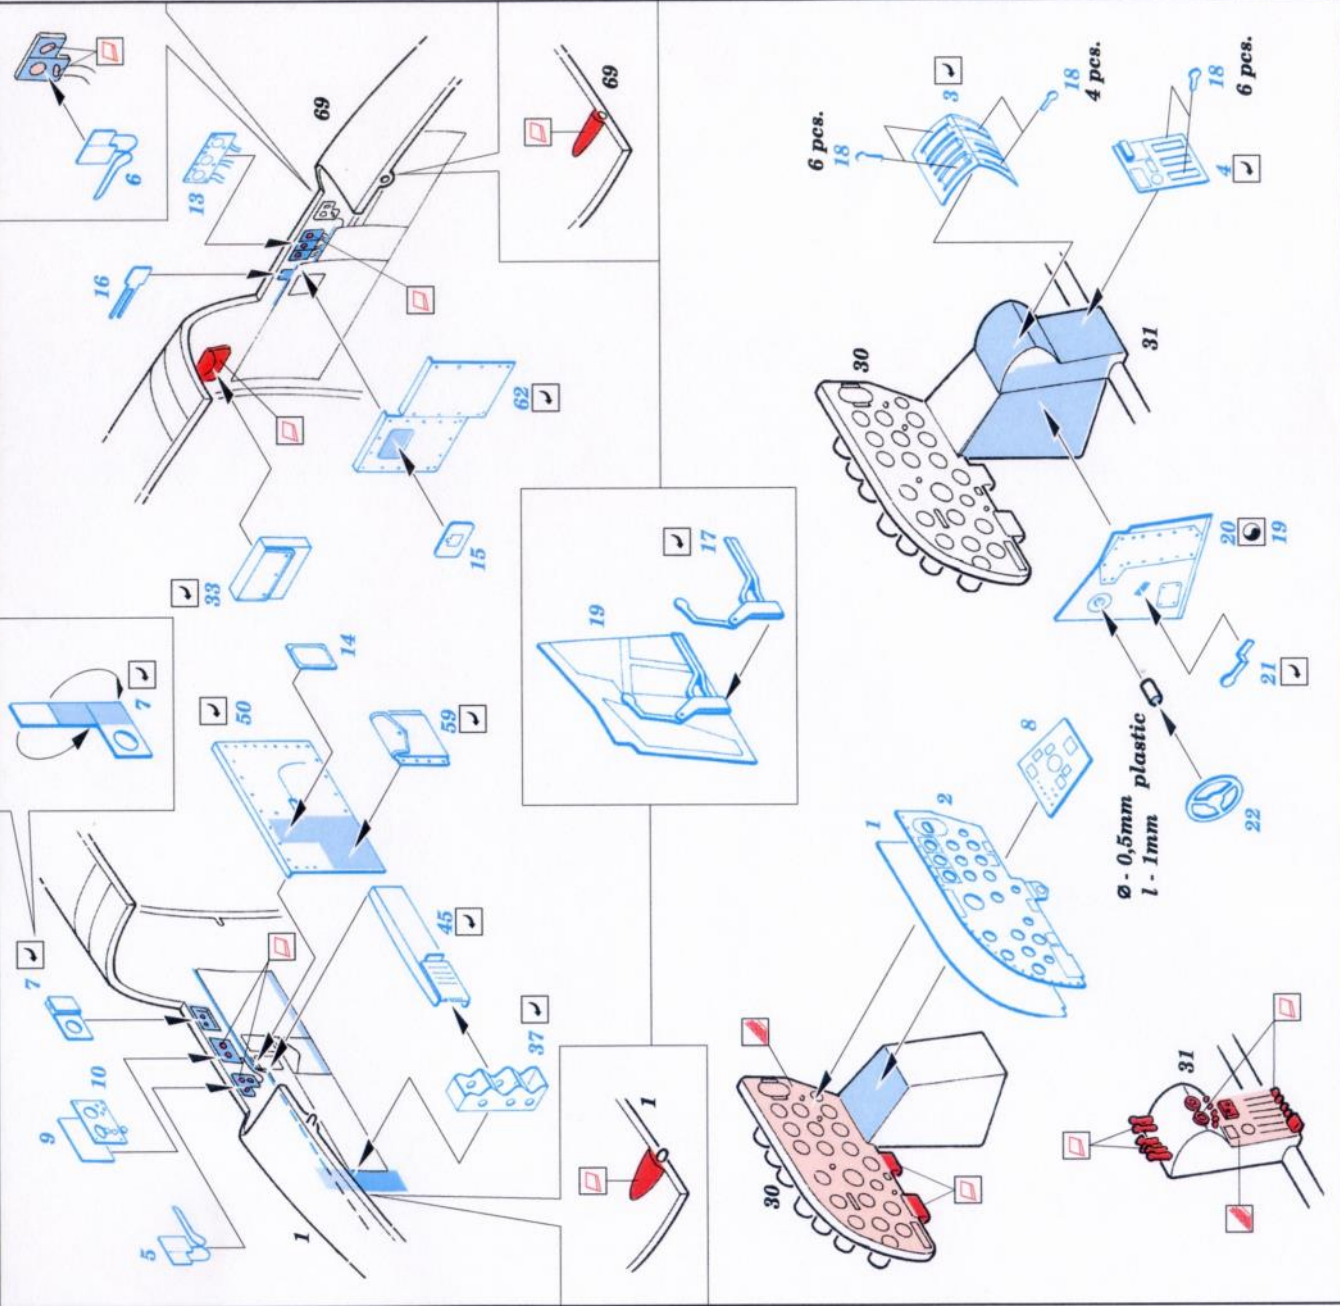

eduard
49 372

B-26 Marauder interior

1/48 scale detail set for Revell / Monogram kit • sada detailů pro model 1/48 Revell / Monogram

★ APPLY EXPRESS MASK AND PAINT BEFORE GLUING
POUŽÍTEJ EXPRESNÍ MASKU A NABARVIT PŘED SLEPENÍM

◐ SYMMETRICAL ASSEMBLY
SYMETRICKÁ MONTÁŽ

◑ REMOVE
ODSTRANIT

◒ GRIND
OBRŮSIT

◓ DRILL HOLE
VRTAT OTVOR

✓ BEND
OHNOUT

? OPTION
VOLBA

Ⓜ REPLACE
NAHRADIT

FILM

ORIGINAL KIT PARTS
PŮVODNÍ DÍLY STAVEBNICE

PHOTO-ETCHED PARTS
LEPTANÉ DÍLY

PARTS TO BE REMOVED
DÍLY K ODSTRANĚNÍ

FILL
TMELIT

EDUARD 1/48 SCALE INTERIOR DETAIL SET FOR THE REVELL/MONOGRAM B-26 MARAUDER.

49 372 B-26 Marauder interior part2